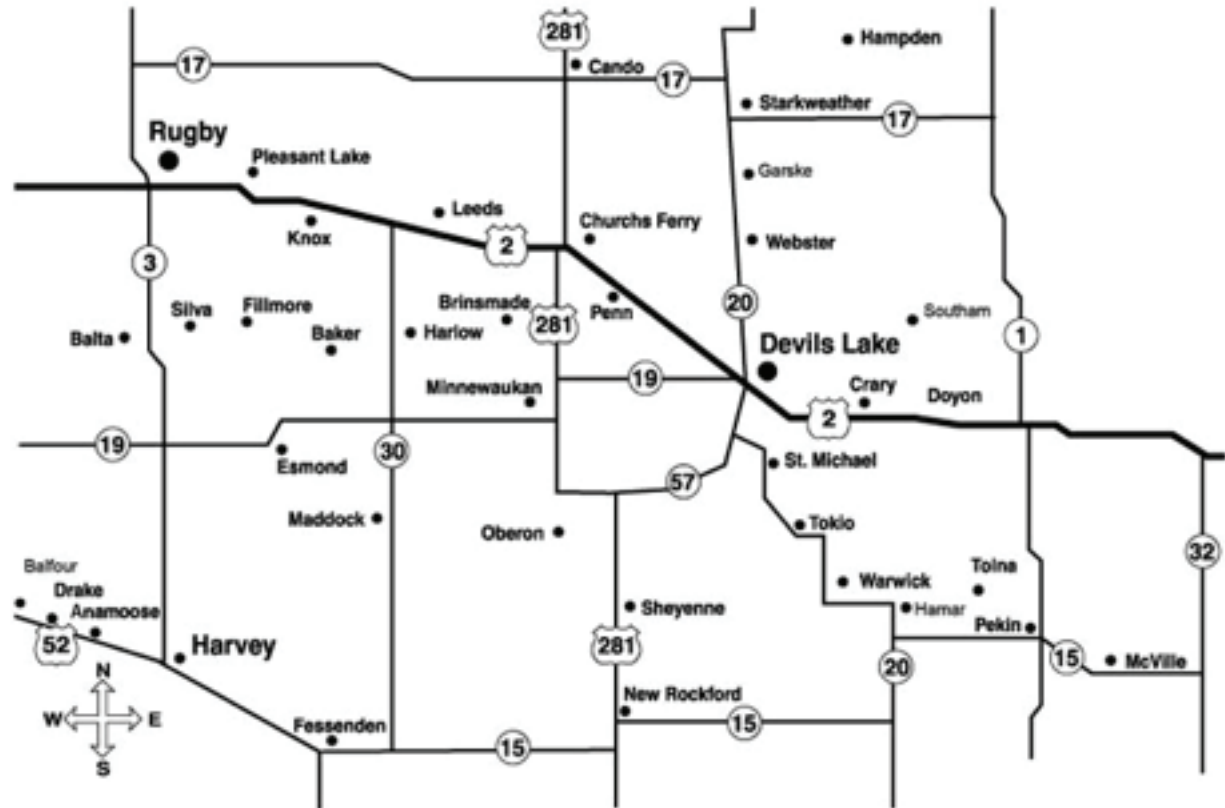

NDTC SERVING AREA, EXCHANGES AND PREFIXES

542- Balta	438- Maddock
968- Cando	322- McVilIe
398- Crary	473- Minnewaukan
662- Devils Lake	947- New Rockford
665- Devils Lake	798- Oberon
465- Drake	296- Pekin
249- Esmond	393- Penn
547- Fessenden	996- Sheyenne
766- Fort Totten	292- Starkweather
868- Hampden	262- Tolna
324- Harvey	776- Rugby
583- Knox	294- Warwick
466- Leeds	395- Webster

WIRELESS AND OTHER PREFIXES IN NDTC'S CALLING AREA THAT ARE LOCAL.

303- Cando	544- Devils Lake	399- Harvey	208- Rugby
900- Cando	889- Drake	635- Harvey	681- Rugby
230- Devils Lake	330- Grand Forks/Devils Lake	849- Harvey	771- Rugby
350- Devils Lake	739- Grand Forks/Devils Lake	600- New Rockford	855- Rugby
351- Devils Lake	740- Grand Forks/Devils Lake	972- New Rockford	881- Rugby
381- Devils Lake	341- Harvey	302- New Rockford	